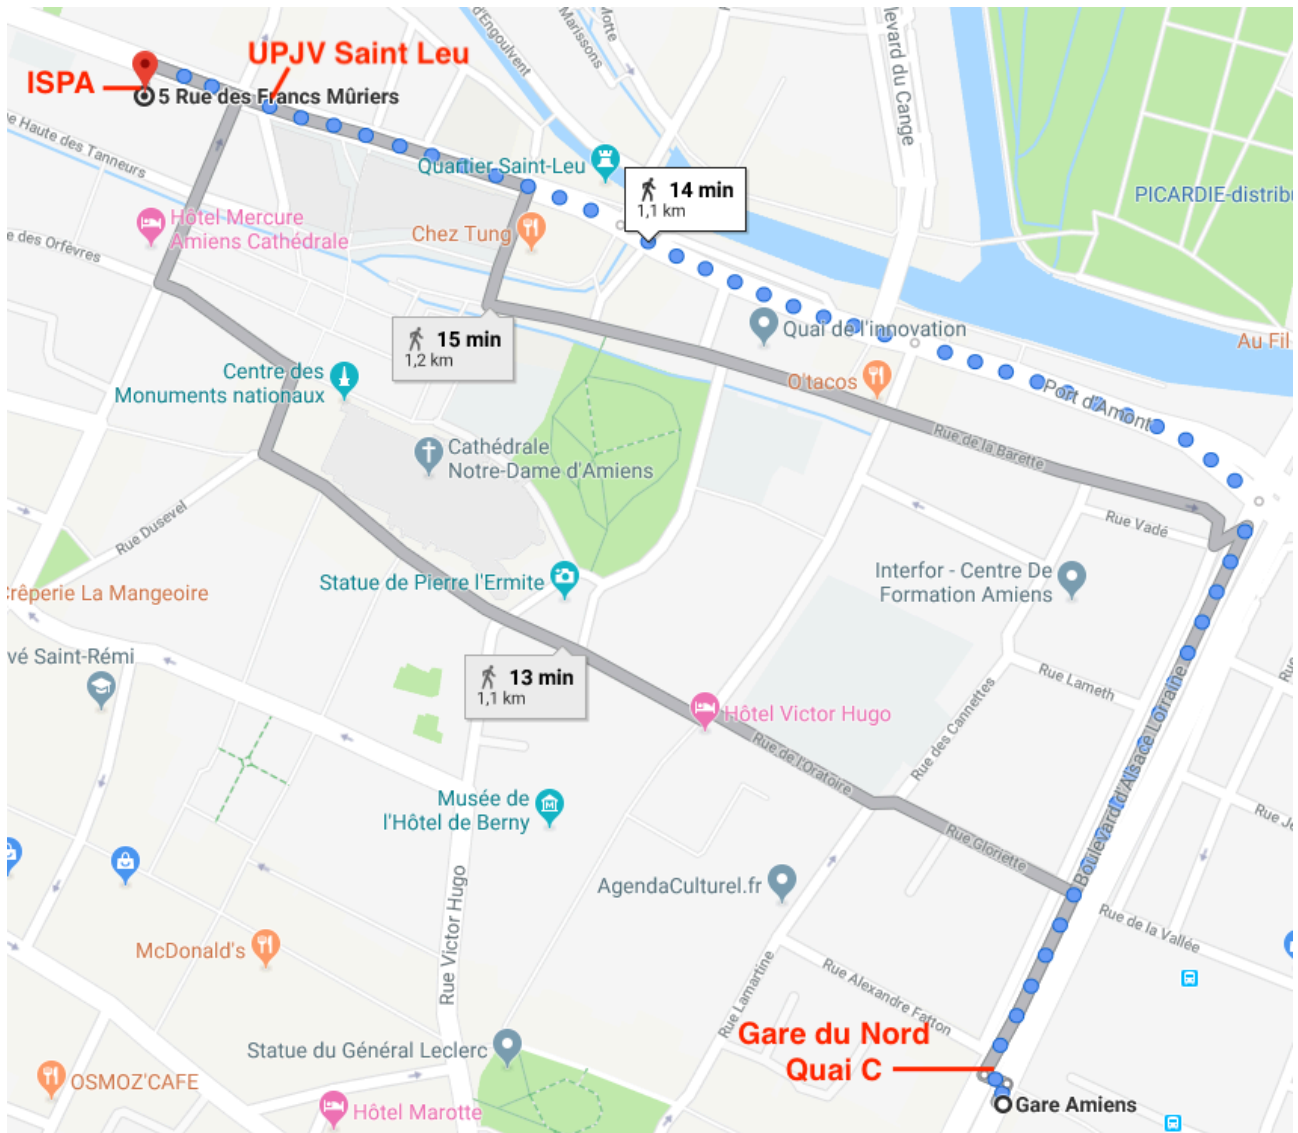

### VENIR À L'ISPA DEPUIS LA GARE D'AMIENS

L'ISPA se situe au 5, rue des Francs-Mûriers à Amiens. L'école est facilement accessible depuis la gare :

soit à pied (15 minutes environ)  voir plan

soit en bus (6 minutes environ).  voir plan

### Trajet en bus :

Prendre le Bus N3 à l'arrêt Gare du Nord Quai C en direction de Promenade.  
Descendre à l'arrêt UPJV Saint-Leu (Durée 6min)

Traversez la rue (voir le plan), allez au 5 rue des Francs-Mûriers (durée 1min).

Le bus N3 passe toutes les 10 minutes.